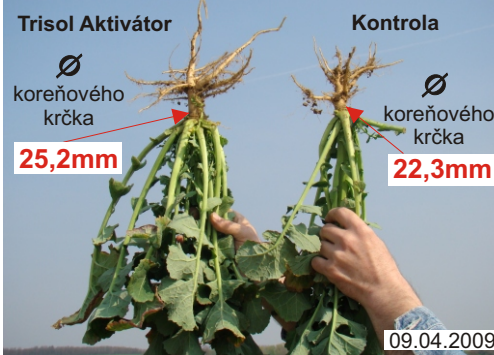

## PPD Prašice, Repka - Labrador, 97ha

Ošetrené dňa 31.10.2008 Trisol Aktivátor 1 l/ha na výmeru 93ha  
Parcela: Vrchy

**Náklady na ha: 10,62 EUR**

Trisol Aktivátor 1 l/ha 31.10.2008

Spoločné prezeranie a hodnotenie porastu

**Výnos - pokus 46,50q/ha**  
**- kontrola 44,40q/ha**

**Rozdiel**  
**+2,10q/ha**

Na jeseň sa v poraste repky nachádzali rozdiely vo veľkosti jedincov

Trisol Aktivátor

Kontrola

Porovnanie rozdielov na koreňovej sústave i na mohutnosti rastliny

Repky z kontroly a pokusu sú vybrané v rovnakom vegetačnom štádiu

Ing. Stanislav Jánošík  
0915 317 030  
0911 317 030  
janosik@forsol.sk

Lenka Gallová  
0905 401 032  
0911 401 034  
gallova@forsol.sk