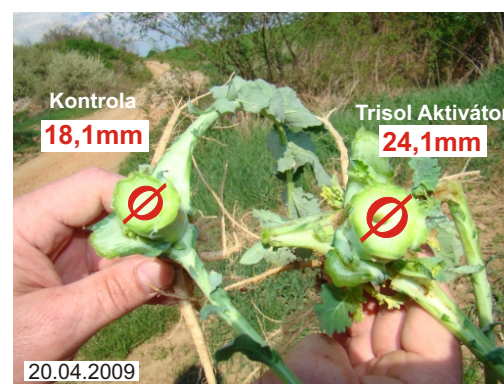

**Výnos - pokus 46,50q/ha**  
**- kontrola 44,40q/ha**

**Rozdiel**  
**+2,10q/ha**

Na jeseň sa v poraste repky nachádzali rozdiely vo veľkosti jedincov

Trisol Aktivátor

Kontrola

Porovnanie rozdielov na koreňovej sústave i na mohutnosti rastliny

Repky z kontroly a pokusu sú vybrané v rovnakom vegetačnom štádiu

Ing. Stanislav Jánošík  
0915 317 030  
0911 317 030  
janosik@forsol.sk

Lenka Gallová  
0905 401 032  
0911 401 034  
gallova@forsol.sk